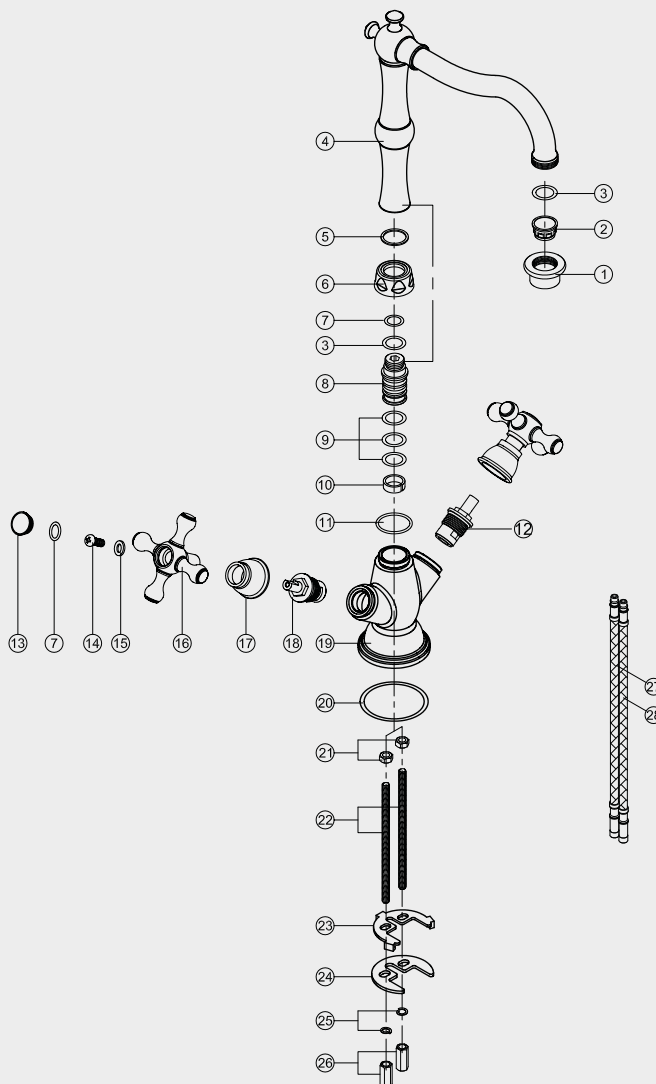

1. 1 Aerator cover
2. 2 Aerator
3. 3 O ring
4. 4 Spout
5. 5 O ring
6. 6 Nut
7. 7 O ring
8. 8 Connector
9. 9 O ring
10. 10 C ring
11. 11 O ring
12. 12 Cartridge(blue)
13. 13 Decoration cover
14. 14 Screw
15. 15 Washer
16. 16 Handle
17. 17 Cover ring
18. 18 Cartridge(red)
19. 19 Body
20. 20 O ring
21. 21 S10 Nut
22. 22 Threaded bolt
23. 23 Rubber
24. 24 Fixing sheet
25. 25 Fixing spring
26. 26 S9 Nut
27. 27 Flexible hose
28. 28 Flexible hose

Steel Classic

Keittiöhana ruostumatonta terästä. Vanhanaikainen ja nostalginen malli, jossa kaksi säätöpyörää.

Tuotenumero	RSK
30090	8318338